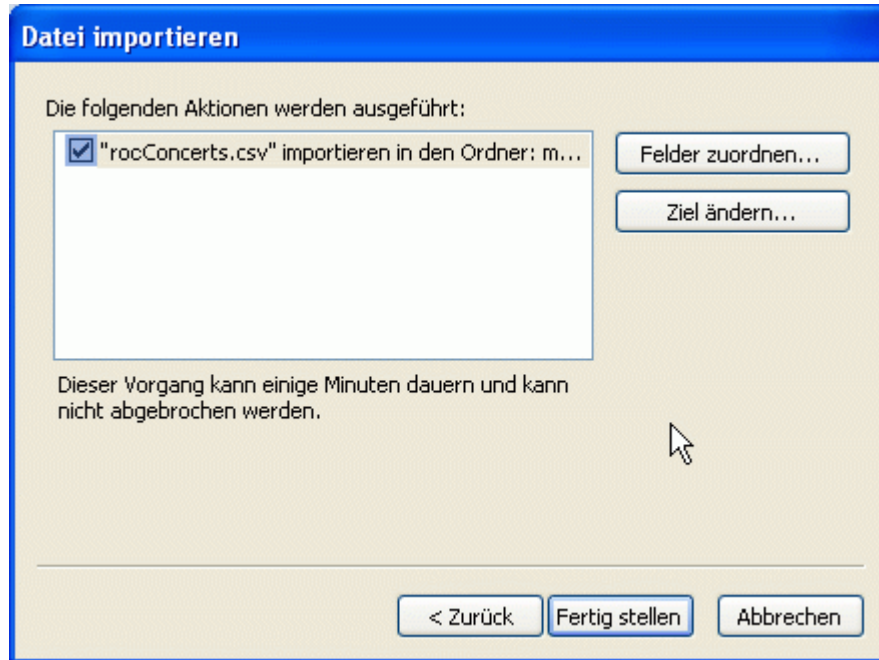

Rundfunk Orchester und Chöre
GmbH Berlin

Deutsches Symphonie-Orchester Berlin
Rundfunk-Sinfonieorchester Berlin
Rundfunkchor Berlin
RIAS Kammerchor