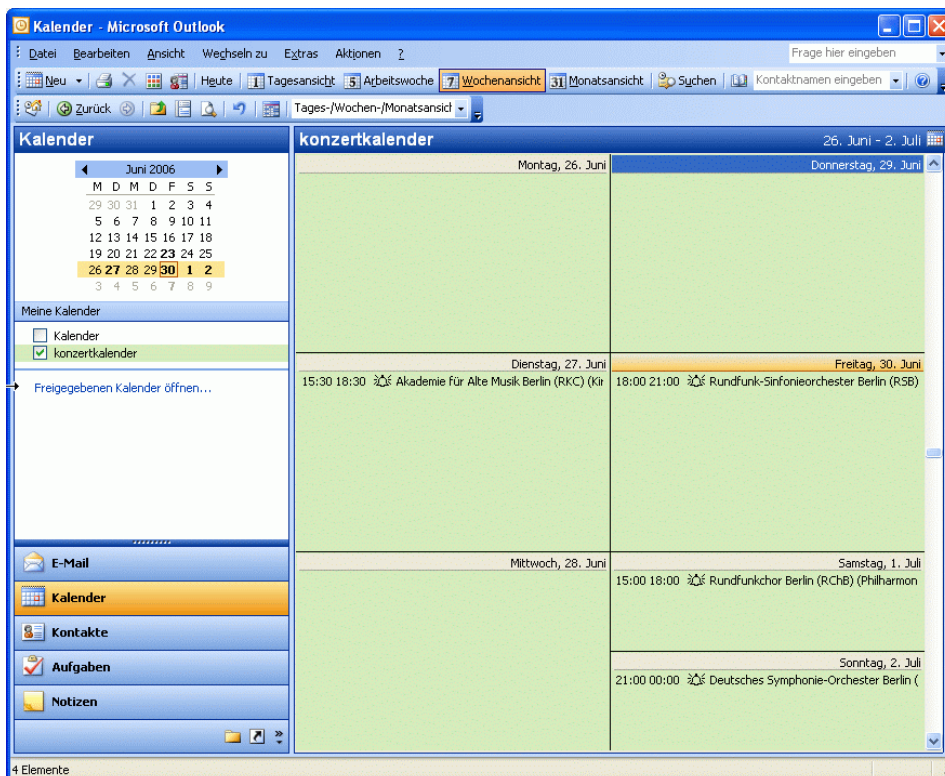

Präsentation der Konzertdaten in Outlook

Nach dem Import der Daten werden die Konzerttermine im Outlook-Kalender dargestellt.