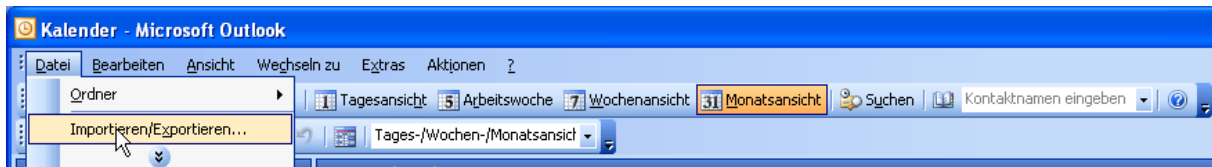

Import der Konzertdatensätze

Das Programm Microsoft Outlook wird geöffnet und dort der Kalender aufgerufen.

Durch Mausklick auf die Schaltfläche 'Datei' wird das 'Datei'-Menü geöffnet und dort per Mausklick auf den Menüpunkt 'Importieren/Exportieren' der Importprozess durch Öffnen des Fensters 'Import/Export-Assistent' gestartet.

Aus der Liste wird die Aktion 'Importieren aus anderen Programmen oder Dateien' ausgewählt und per Mausklick auf die Schaltfläche 'Weiter >' bestätigt.