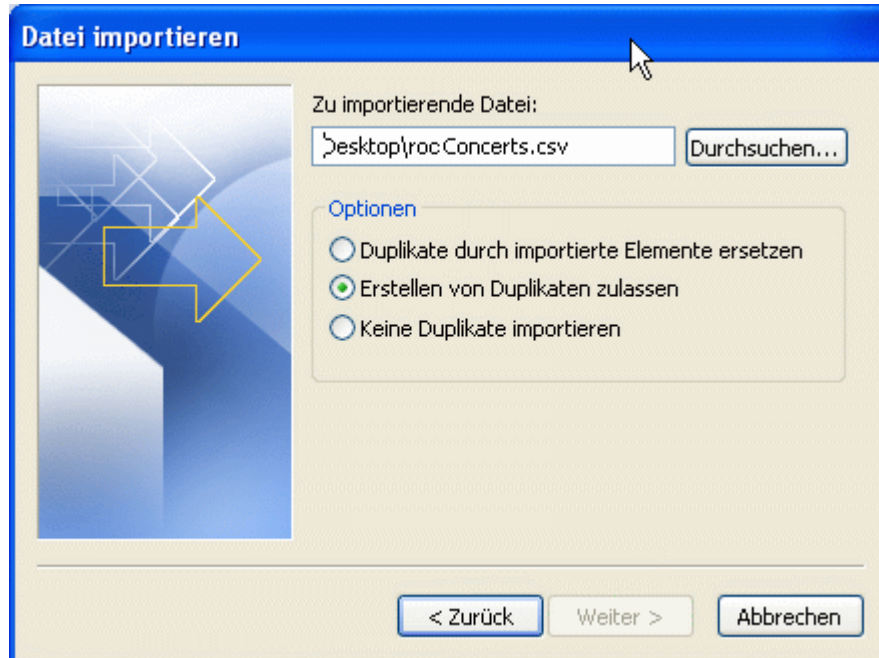

Rundfunk Orchester und Chöre
GmbH Berlin

Deutsches Symphonie-Orchester Berlin
Rundfunk-Sinfonieorchester Berlin
Rundfunkchor Berlin
RIAS Kammerchor

Durch Mausklick auf die Schaltfläche 'Durchsuchen' wird das Fenster 'Durchsuchen' geöffnet. In diesem Fenster wird zu dem Verzeichnis navigiert, in dem die heruntergeladene Datei abgelegt wurde, die Datei markiert und diese Option mit Klick auf die Schaltfläche 'OK' bestätigt.