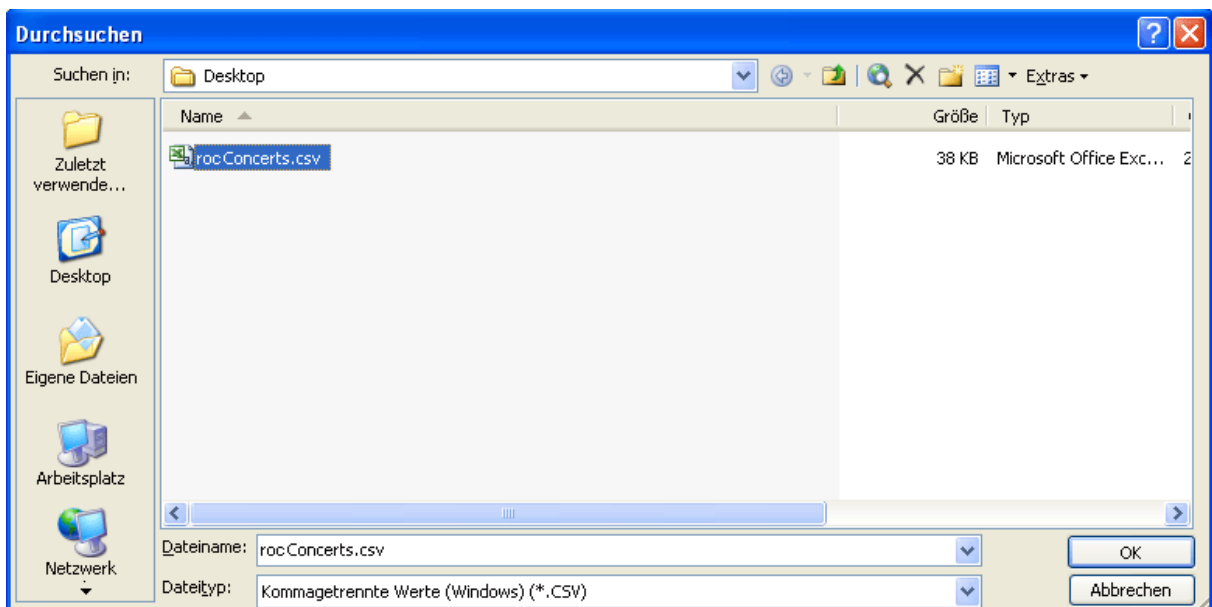

Das Fenster 'Datei importieren' wird geöffnet. Durch Mausklick auf die Schaltfläche 'Fertig stellen' werden die Datensätze in den Kalender des Programms Microsoft Outlook importiert.