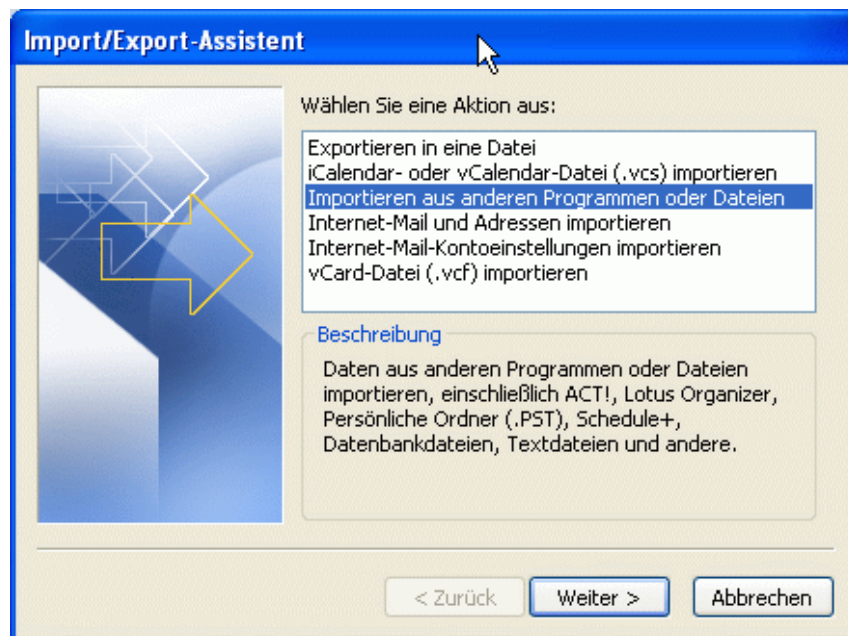

Das Fenster 'Datei importieren' wird geöffnet. Aus der Liste der zu importierenden Dateitypen wird 'Kommagetrennte Werte Windows' ausgewählt und die Option durch Mausklick auf die Schaltfläche 'Weiter >' bestätigt.