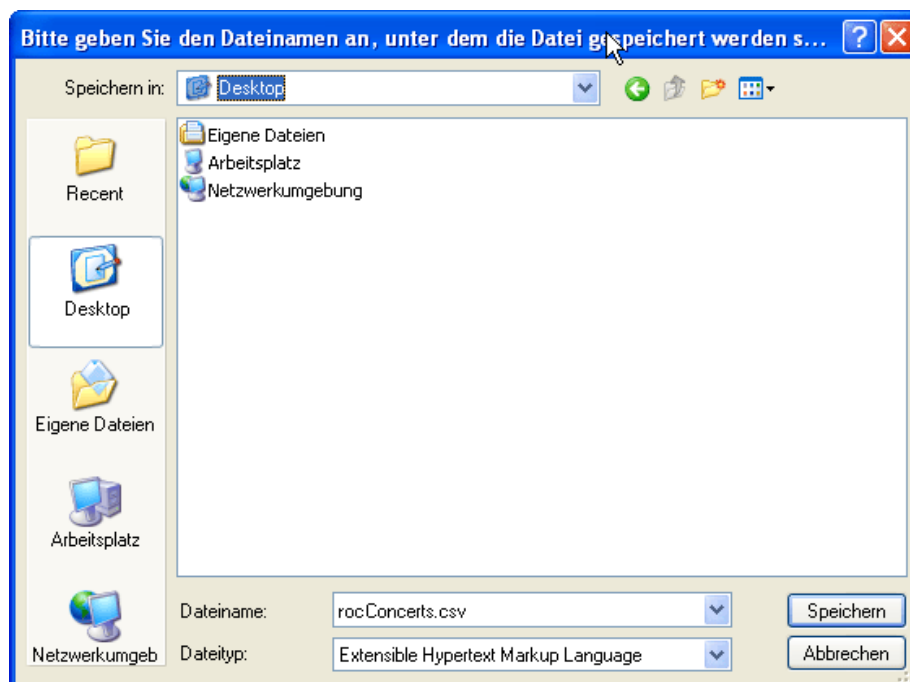

Damit besteht Möglichkeit, die Konzertdatensätze in die Kalenderfunktion des Programms
Microsoft Outlook zu importieren.